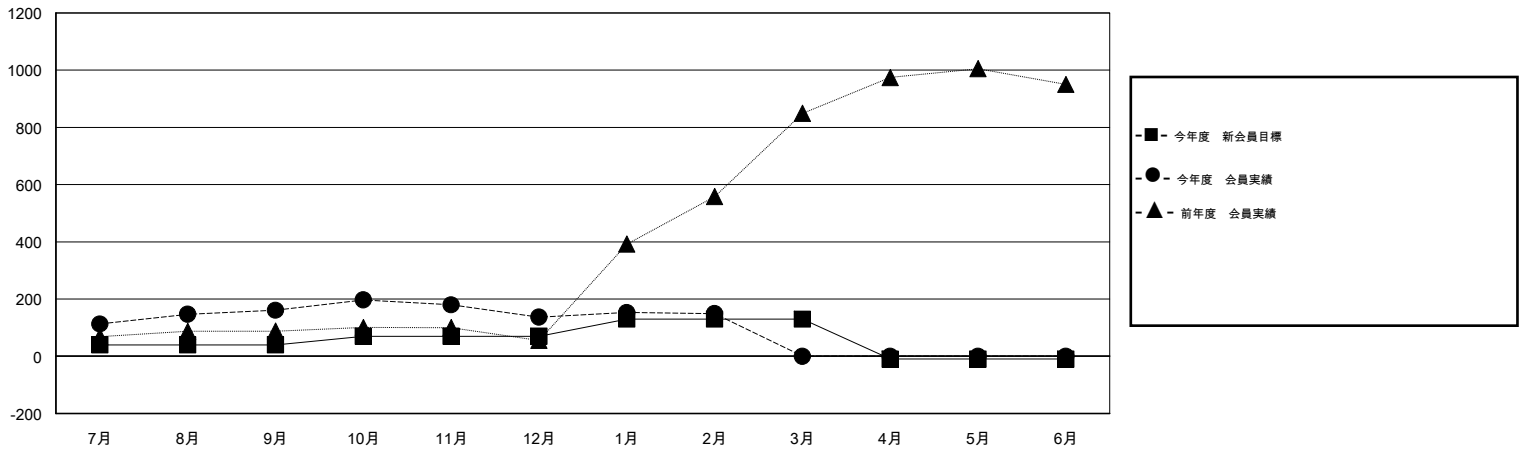

MONTHLY MEMBERSHIP PROGRESS REPORT

District 336 A

Results as of: 2/28/2015

GMT: Chikao Suzuki

地域 JAPAN

GMT会則地域 5-Jap

クラブ				
結果: 2014-2015				
四半期	新クラブ目標	新クラブ	解散クラブ	純増/減
7月/8月/9月	0	0	0	0
10月/11月/12月	1	0	0	0
1月/2月/3月	0	0	0	0
4月/5月/6月	0	0	0	0

名				
結果: 2014-2015				
四半期	新会員目標	チャーターメン バー/新会員	退会者	純増/減
7月/8月/9月	40	274	113	161
10月/11月/12月	30	101	125	-24
1月/2月/3月	60	67	55	12
4月/5月/6月	-140	0	0	0

新クラブ目標及び実績累計

会員目標及び実績累計

解散クラブ: 0	114 CLUBS OF 149 一名以上の新会員を登録	男女別 男性 4,829 (75.25%) 女性 1,588 (24.75%)
退会者 物故会員 33 クラブ解散 0 その他 260 合計 293	健康診断データはこちら	家族会員 2,206 世帯主 1,011 世帯主以外 1,195